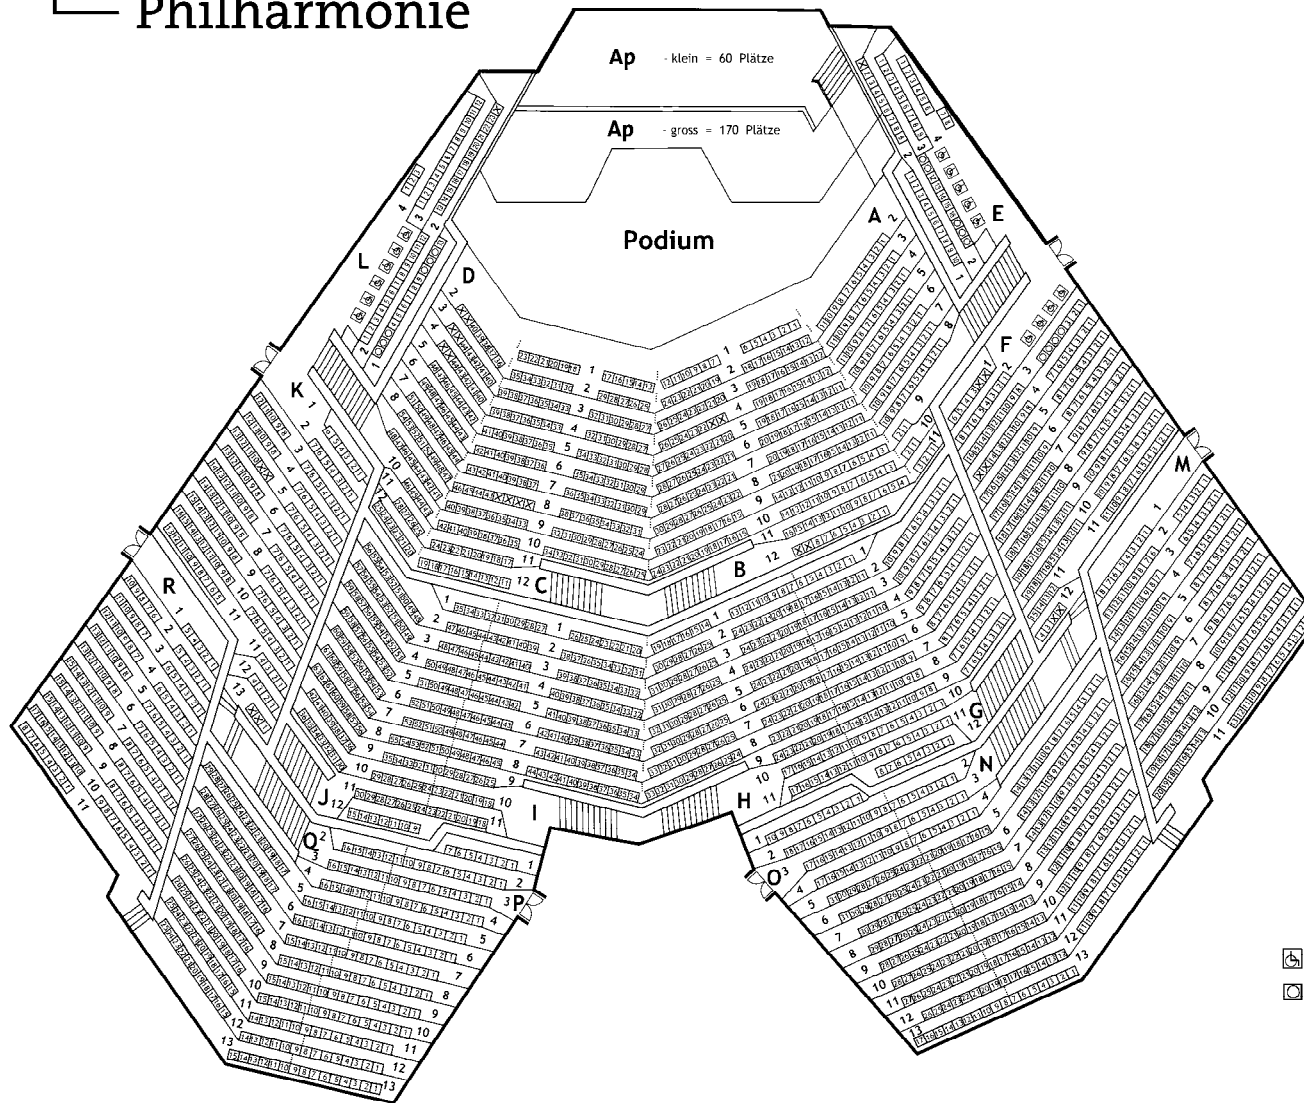

Gasteig
Philharmonie

Block Sitzplätze

A	80
B	194
C	159
D	73
E	46
F	173
G	169
H	138
I	129
J	137
K	142
L	52
M	169
N	185
O	124
P	122
Q	161
R	134

Sitzplätze 2387

Rollstuhlplätze 15

2402

Ap - klein : 60

Ap - groß : 170

 Rollstuhlplätze

 Rollstuhlbegleitplätze