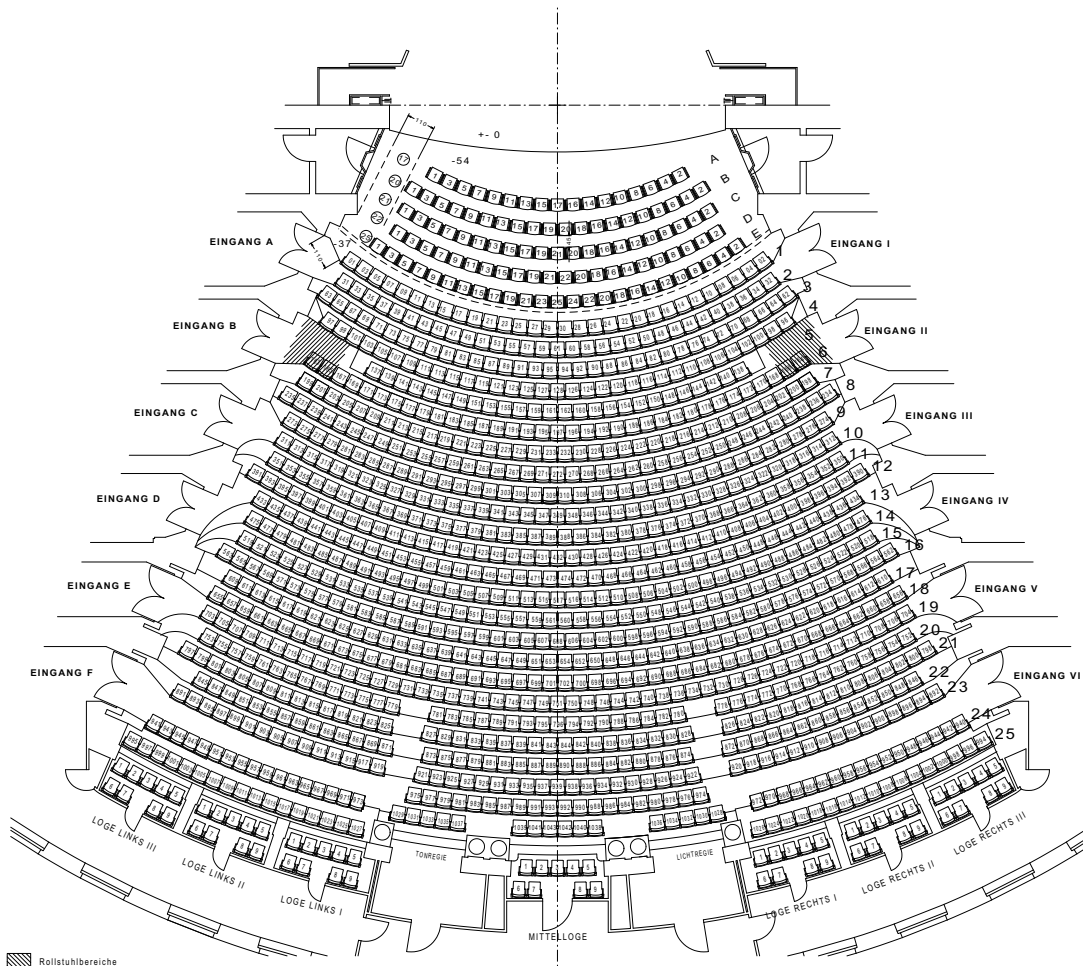

# Saalplan Prinzregententheater

**BAYERISCHE THEATERAKADEMIE**  
AUGUST EVERDING  
**PRINZREGENTENTHEATER**

## Bestellungsplan Zuschauerraum

### Maximalbelegung

für: 1207 Sitzplätze  
davon: 4 Rollstühle  
63 Logenplätze  
105 Orchesterpodiumsplätze

genehmigt

München, den 11.01.2010

Branddirektion  
im Auftrag 1 Fertigung

Dipl.-Ing. (Fh) P. Bachmeier  
Brandrat